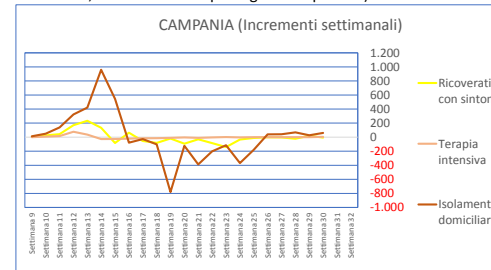

Attenzione: le SCALE VERTICALI di ogni Regione non sono uguali !!
sono LOGARITMICHE (con valori ZERO, dà errore)

Inoltre,

Incrementi/decrementi settimanali: per la più recente, se non è
terminata, è una STIMA sui primi giorni disponibili