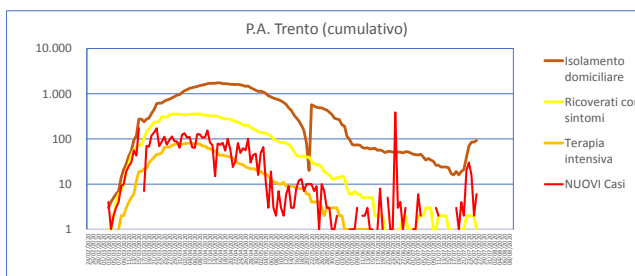

Attenzione: le SCALE VERTICALI di ogni Regione non sono uguali !!
sono LOGARITMICHE (con valori ZERO, dà errore)

Inoltre,

Incrementi/decrementi settimanali: per la più recente, se non è
terminata, è una STIMA sui primi giorni disponibili)

Attenzione: le SCALE VERTICALI di ogni Regione non sono uguali !!
sono LOGARITMICHE (con valori ZERO, dà errore)

Inoltre,

Incrementi/decrementi settimanali: per la più recente, se non è
terminata, è una STIMA sui primi giorni disponibili