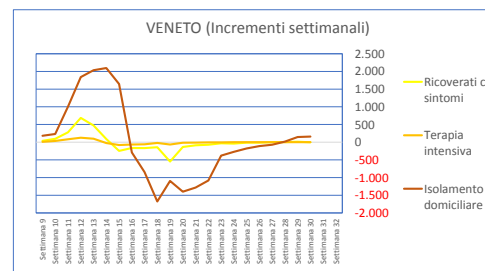

Attenzione: le SCALE VERTICALI di ogni Regione non sono uguali !!
sono LOGARITMICHE (con valori ZERO, dà errore)

Inoltre,

Incrementi/decrementi settimanali: per la più recente, se non è
terminata, è una STIMA sui primi giorni disponibili)

Attenzione: le SCALE VERTICALI di ogni Regione non sono uguali !!
sono LOGARITMICHE (con valori ZERO, dà errore)

Inoltre,

Incrementi/decrementi settimanali: per la più recente, se non è
terminata, è una STIMA sui primi giorni disponibili