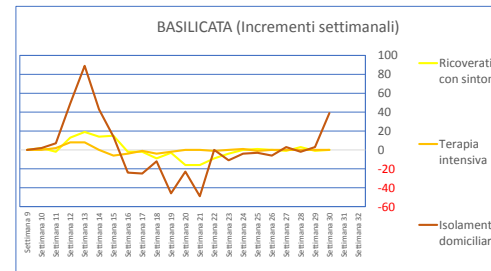

Attenzione: le SCALE VERTICALI di ogni Regione non sono uguali !!
sono LOGARITMICHE (con valori ZERO, dà errore)

Inoltre,

Incrementi/decrementi settimanali: per la più recente, se non è
terminata, è una STIMA sui primi giorni disponibili