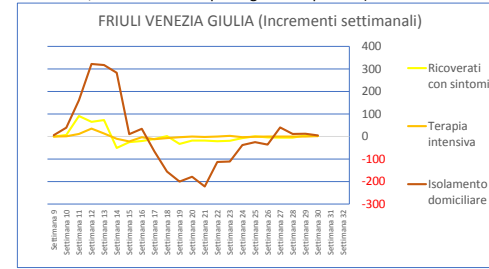

Attenzione: le SCALE VERTICALI di ogni Regione non sono uguali !!
sono LOGARITMICHE (con valori ZERO, dà errore)

Inoltre,

Incrementi/decrementi settimanali: per la più recente, se non è
terminata, è una STIMA sui primi giorni disponibili)

Attenzione: le SCALE VERTICALI di ogni Regione non sono uguali !!
sono LOGARITMICHE (con valori ZERO, dà errore)

Inoltre,

Incrementi/decrementi settimanali: per la più recente, se non è
terminata, è una STIMA sui primi giorni disponibili