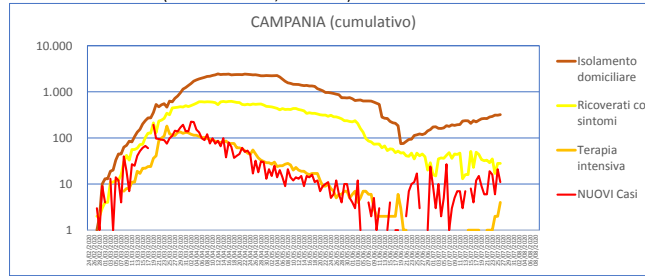

Attenzione: le SCALE VERTICALI di ogni Regione non sono uguali !!
sono LOGARITMICHE (con valori ZERO, dà errore)

Inoltre,

Incrementi/decrementi settimanali: per la più recente, se non è
terminata, è una STIMA sui primi giorni disponibili