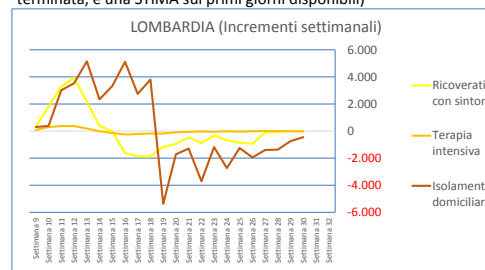

Attenzione: le SCALE VERTICALI di ogni Regione non sono uguali !!
sono LOGARITMICHE (con valori ZERO, dà errore)

Inoltre,

Incrementi/decrementi settimanali: per la più recente, se non è
terminata, è una STIMA sui primi giorni disponibili)

Attenzione: le SCALE VERTICALI di ogni Regione non sono uguali !!
sono LOGARITMICHE (con valori ZERO, dà errore)

Inoltre,

Incrementi/decrementi settimanali: per la più recente, se non è
terminata, è una STIMA sui primi giorni disponibili