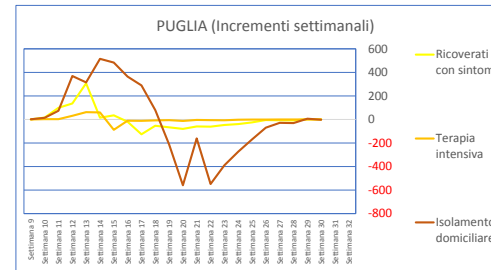

Attenzione: le SCALE VERTICALI di ogni Regione non sono uguali !!
sono LOGARITMICHE (con valori ZERO, dà errore)

Inoltre,

Incrementi/decrementi settimanali: per la più recente, se non è
terminata, è una STIMA sui primi giorni disponibili