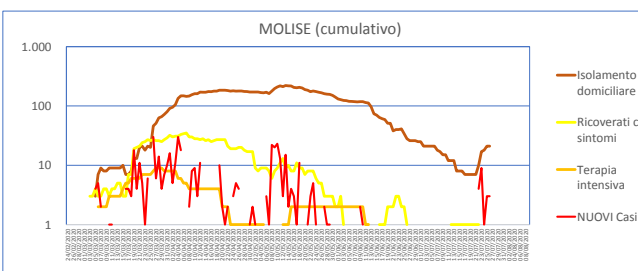

Attenzione: le SCALE VERTICALI di ogni Regione non sono uguali !!
sono LOGARITMICHE (con valori ZERO, dà errore)

Inoltre,

Incrementi/decrementi settimanali: per la più recente, se non è
terminata, è una STIMA sui primi giorni disponibili