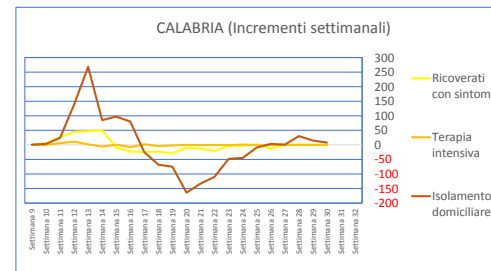

Attenzione: le SCALE VERTICALI di ogni Regione non sono uguali !!
sono LOGARITMICHE (con valori ZERO, dà errore)

Inoltre,

Incrementi/decrementi settimanali: per la più recente, se non è
terminata, è una STIMA sui primi giorni disponibili