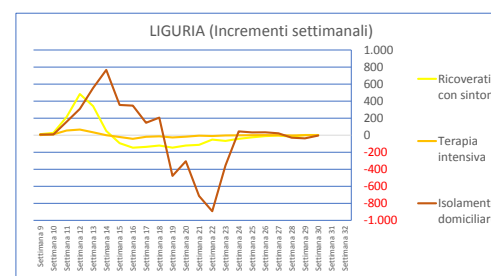

Attenzione: le SCALE VERTICALI di ogni Regione non sono uguali !!
sono LOGARITMICHE (con valori ZERO, dà errore)

Inoltre,

Incrementi/decrementi settimanali: per la più recente, se non è
terminata, è una STIMA sui primi giorni disponibili)

Attenzione: le SCALE VERTICALI di ogni Regione non sono uguali !!
sono LOGARITMICHE (con valori ZERO, dà errore)

Inoltre,

Incrementi/decrementi settimanali: per la più recente, se non è
terminata, è una STIMA sui primi giorni disponibili