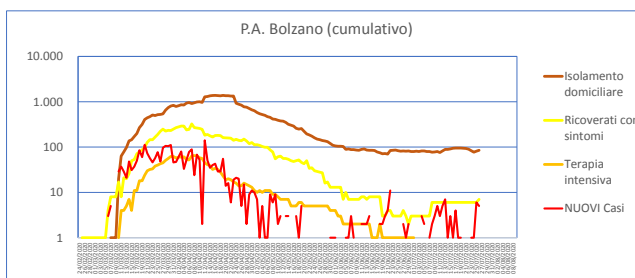

Attenzione: le SCALE VERTICALI di ogni Regione non sono uguali !!
sono LOGARITMICHE (con valori ZERO, dà errore)

Inoltre,

Incrementi/decrementi settimanali: per la più recente, se non è
terminata, è una STIMA sui primi giorni disponibili)

Attenzione: le SCALE VERTICALI di ogni Regione non sono uguali !!
sono LOGARITMICHE (con valori ZERO, dà errore)

Inoltre,

Incrementi/decrementi settimanali: per la più recente, se non è
terminata, è una STIMA sui primi giorni disponibili