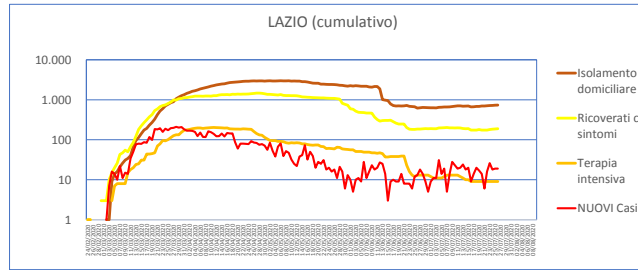

Attenzione: le SCALE VERTICALI di ogni Regione non sono uguali !!
sono LOGARITMICHE (con valori ZERO, dà errore)

Inoltre,

Incrementi/decrementi settimanali: per la più recente, se non è
terminata, è una STIMA sui primi giorni disponibili