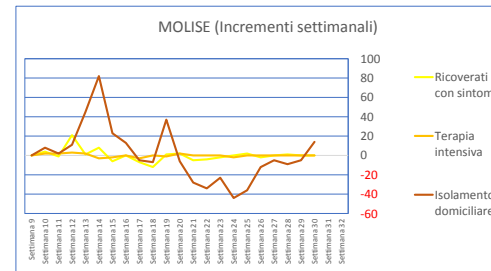

Attenzione: le SCALE VERTICALI di ogni Regione non sono uguali !!
sono LOGARITMICHE (con valori ZERO, dà errore)

Inoltre,

Incrementi/decrementi settimanali: per la più recente, se non è
terminata, è una STIMA sui primi giorni disponibili